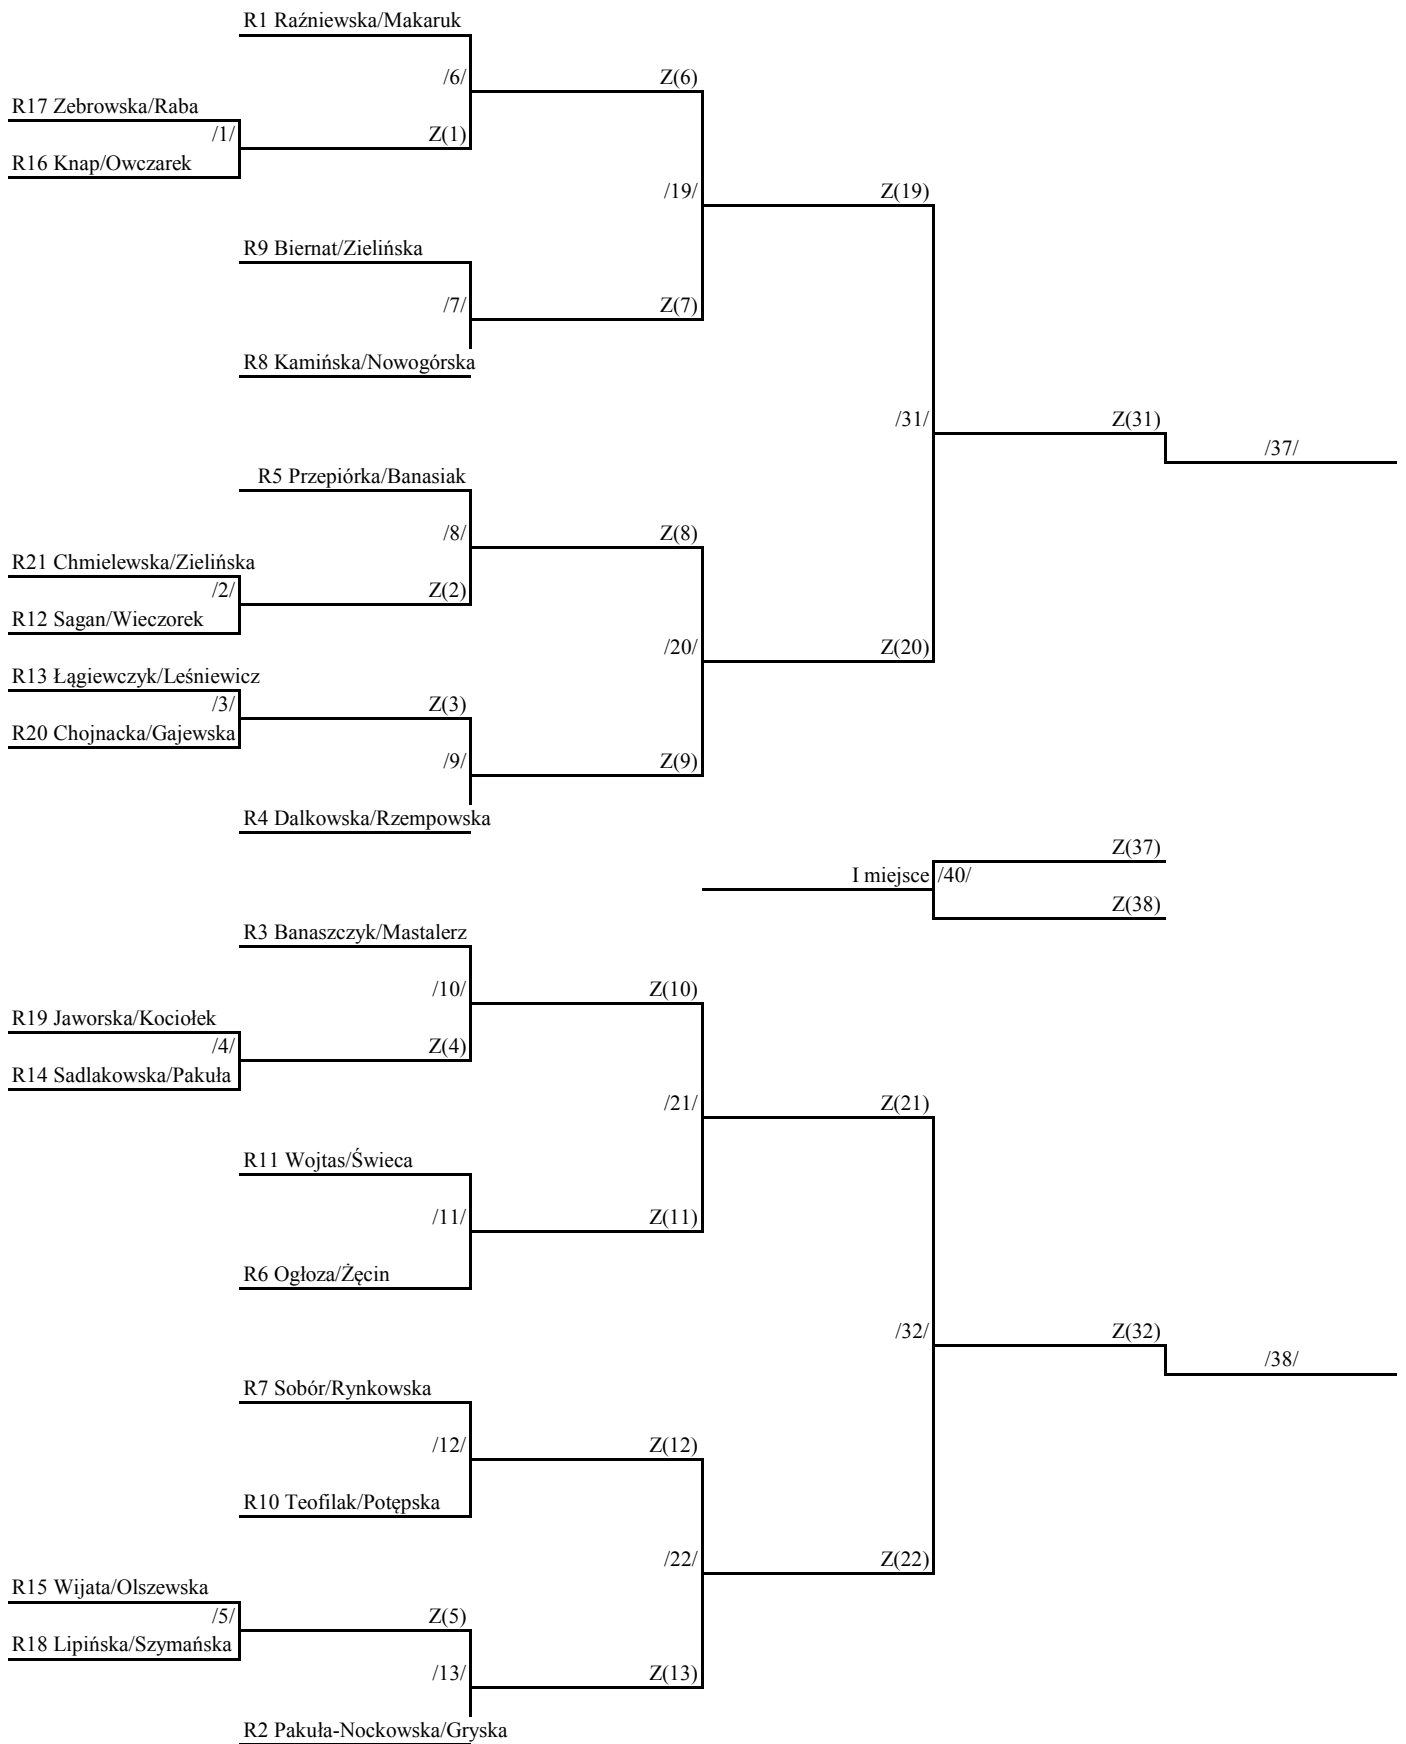

III Turniej Eliminacyjny o Pucha

r Prezydenta Miasta Łodzi - Kobiety 2015