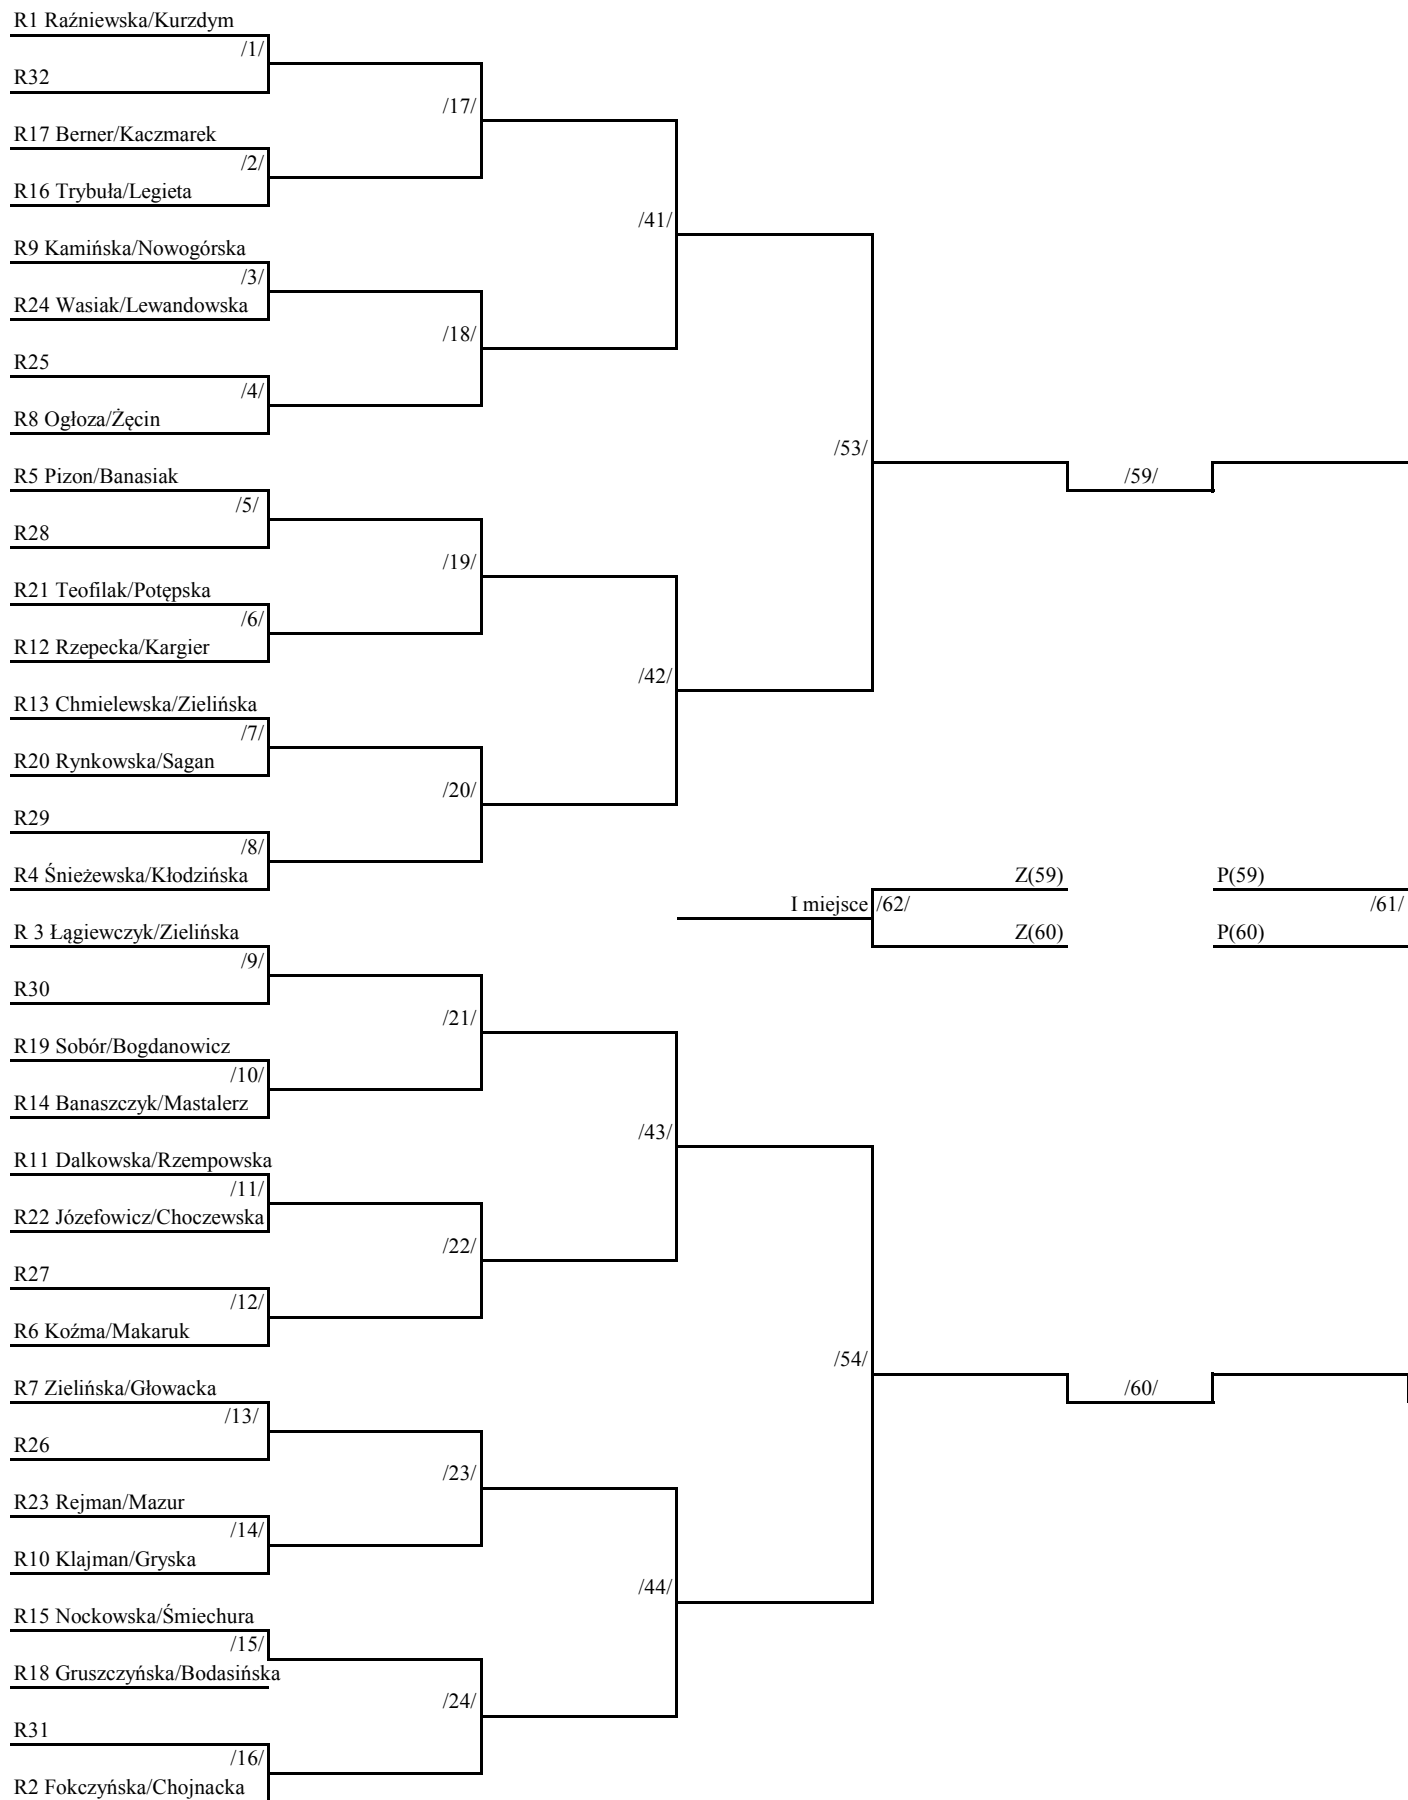

## Projekt Plażówka 2015 - Turniej główny - I Turniej E

# Eliminacyjny XIX cyklu o Puchar Prezydenta Miasta Łodzi - 2015